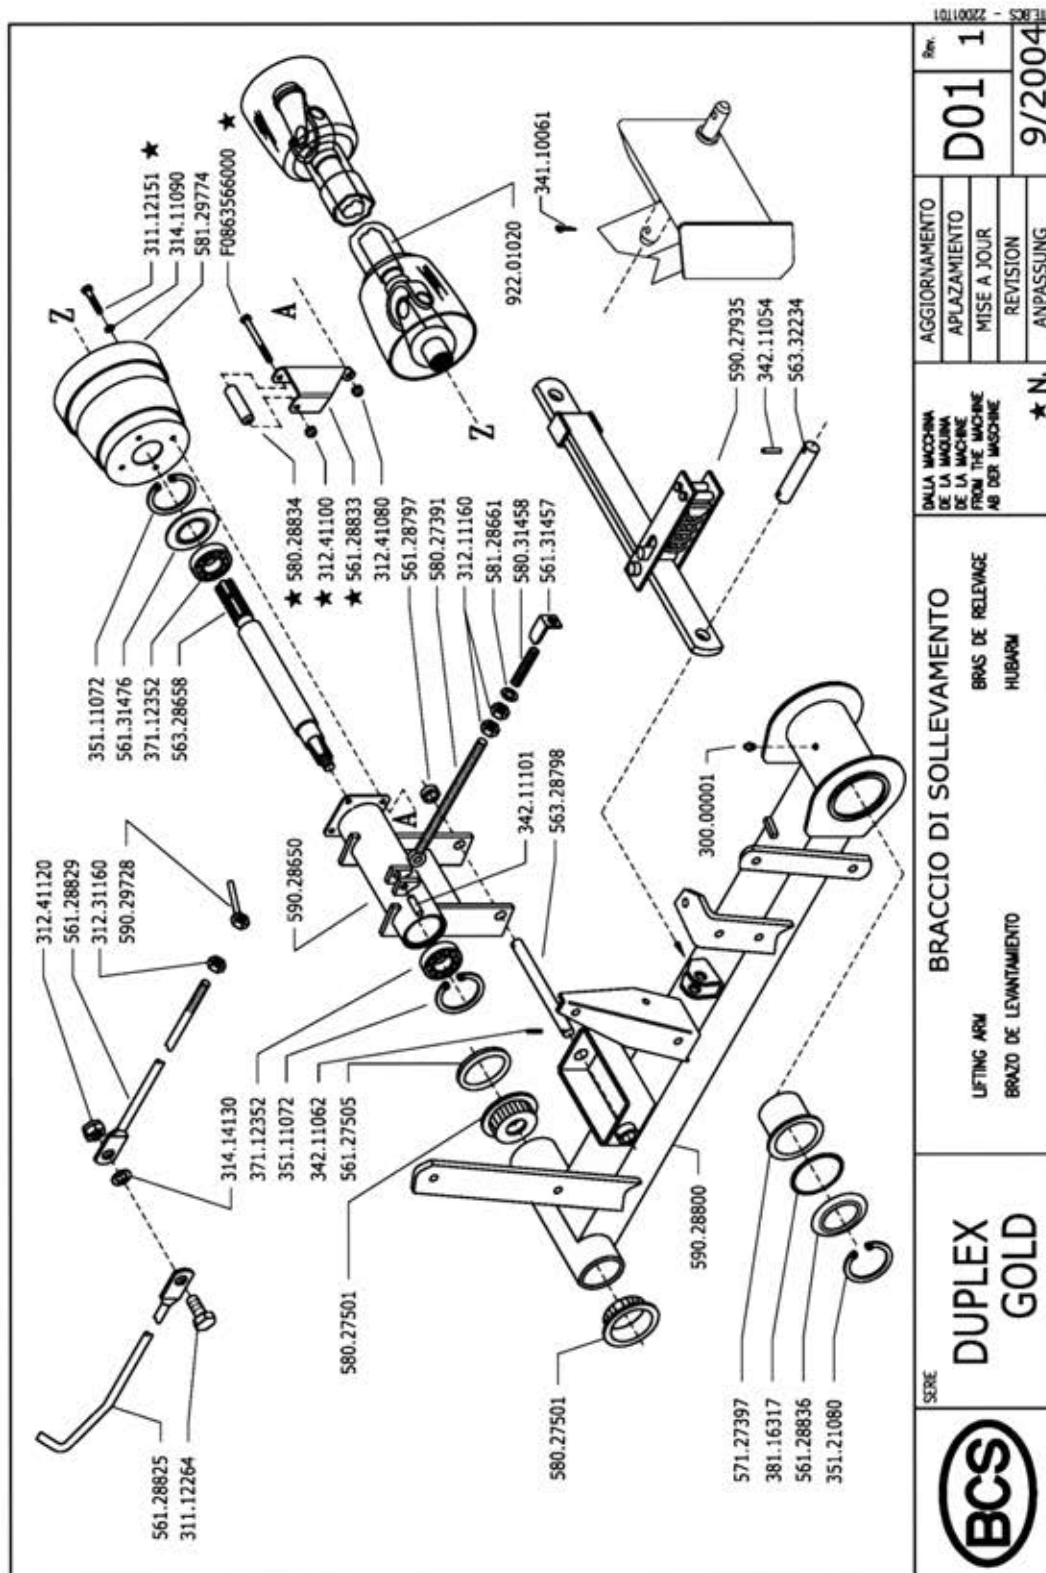

Tienda online: www.agropex.es