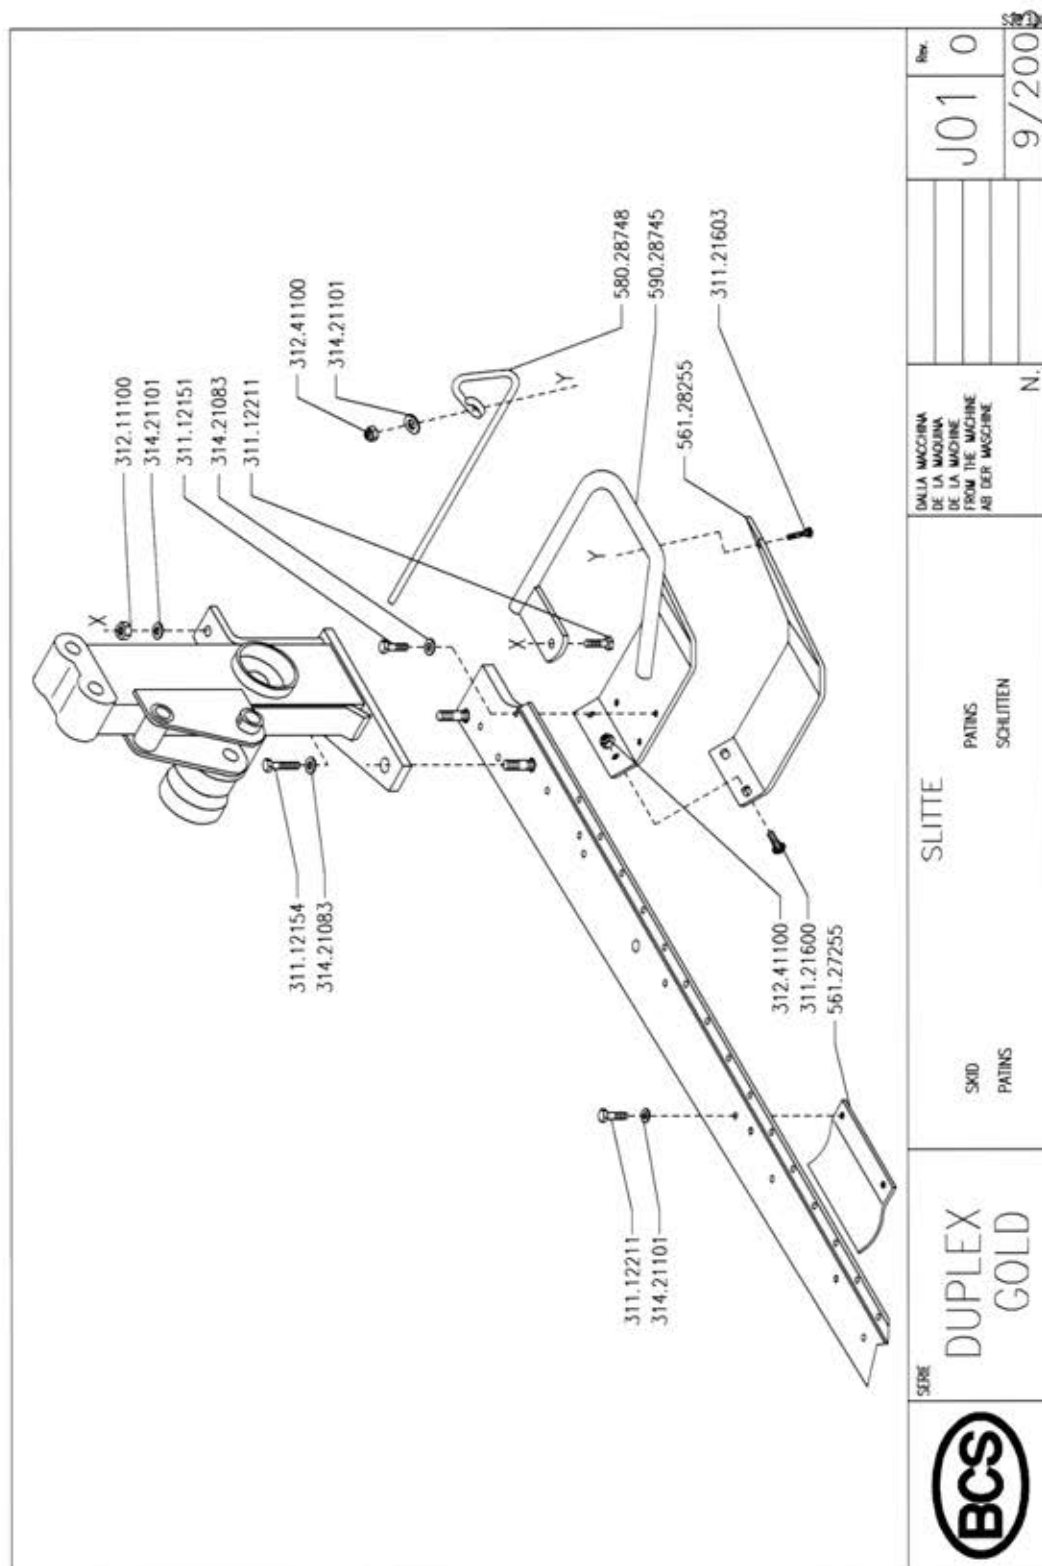

Tienda online: www.agropex.es