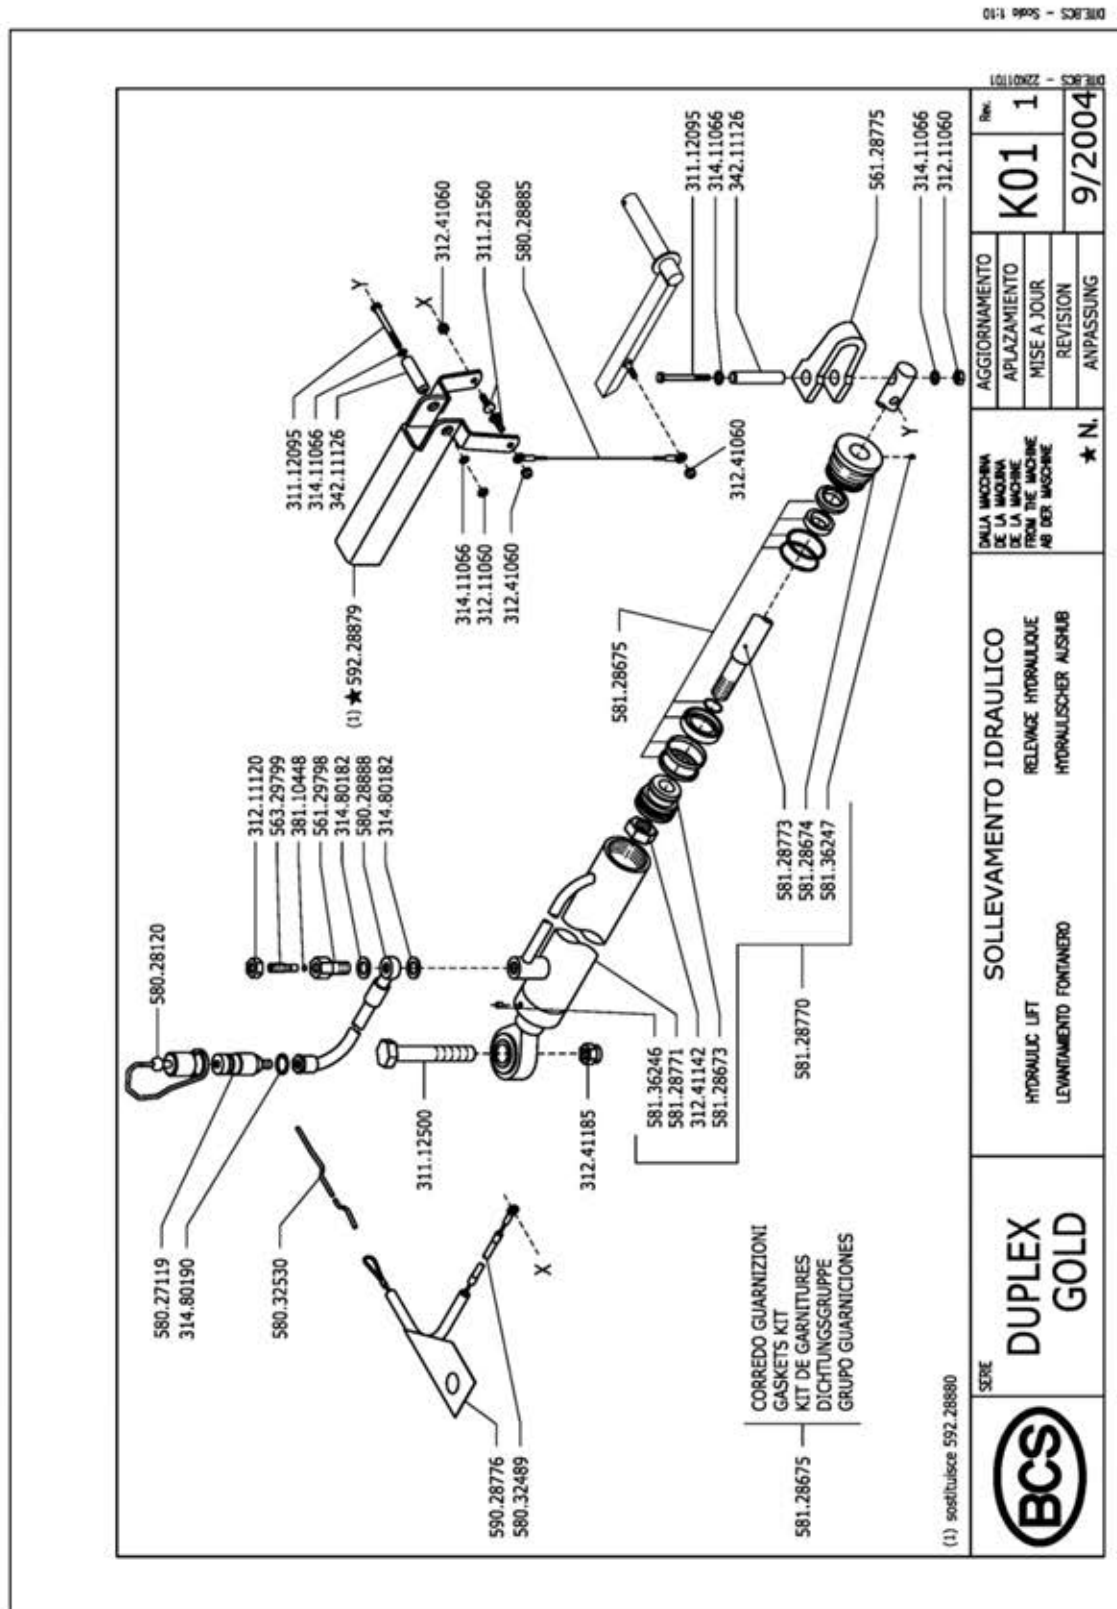

Tienda online: www.agropex.es