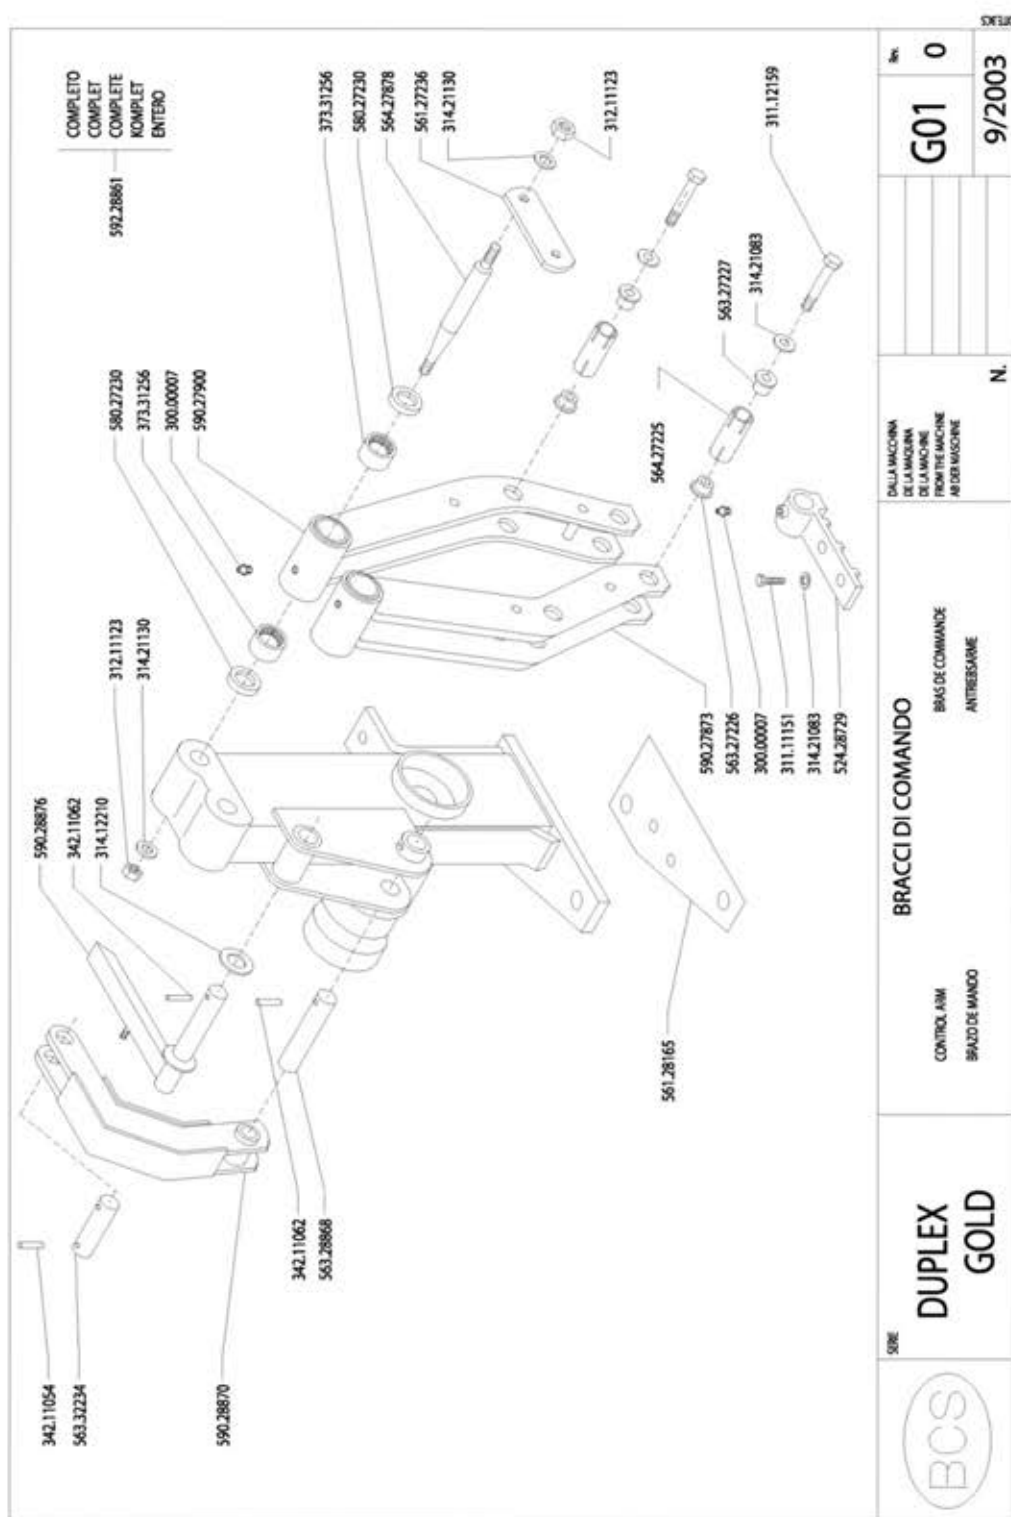

Tienda online: www.agropex.es