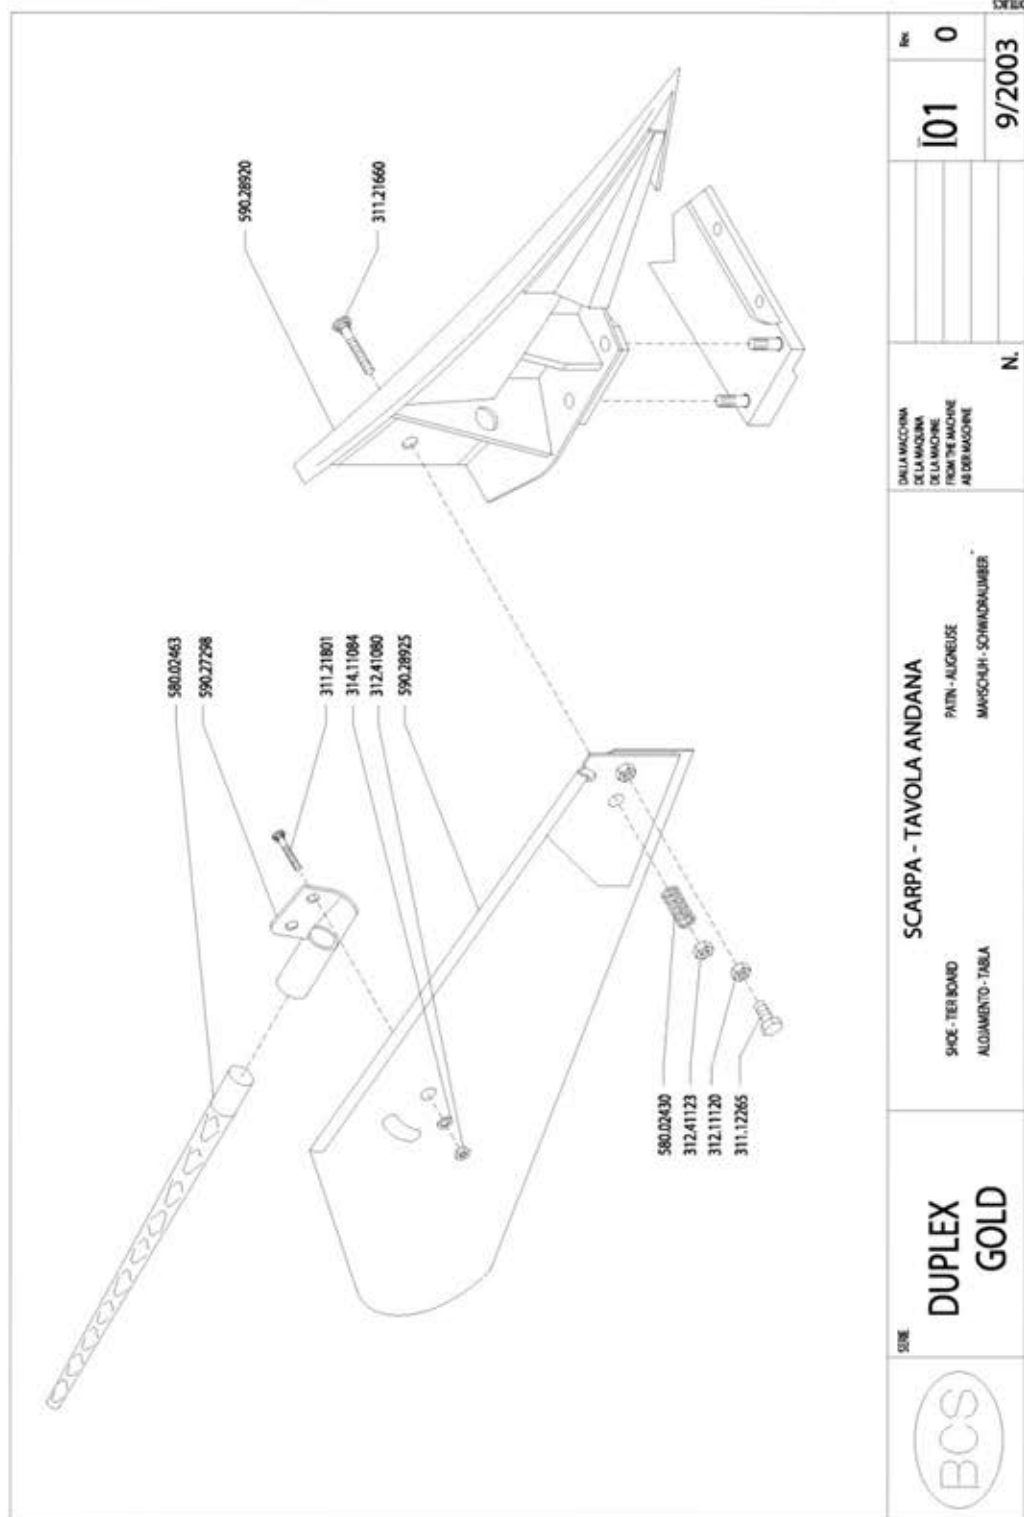

Tienda online: www.agropex.es