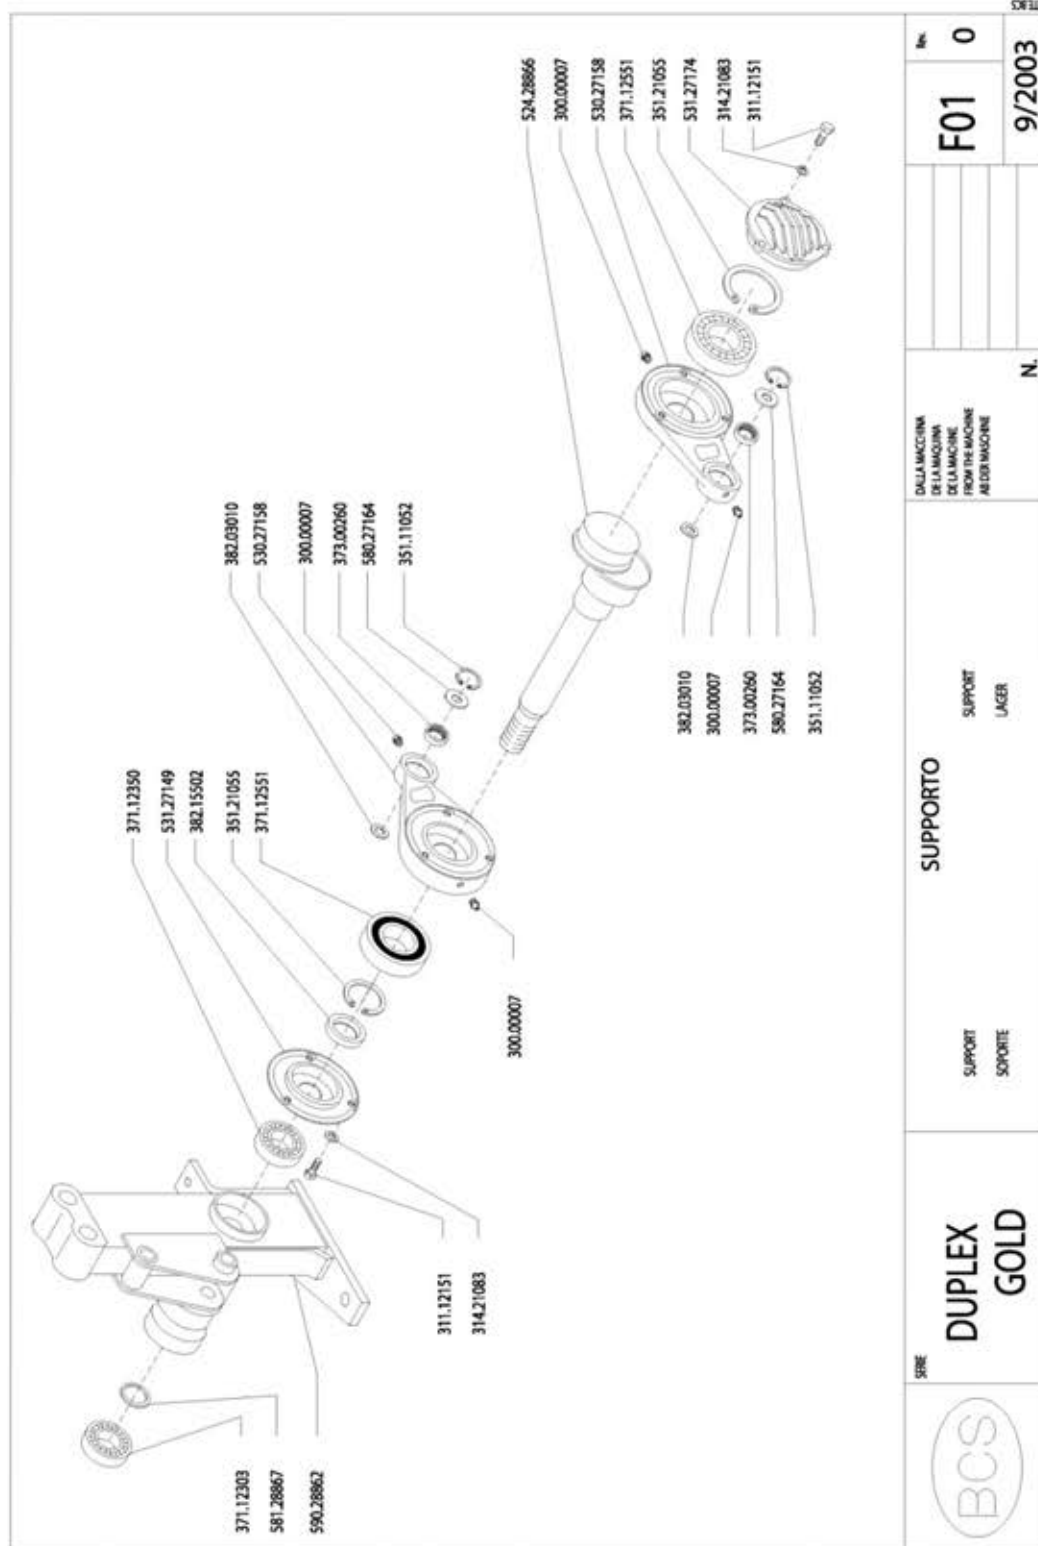

Tienda online: www.agropex.es